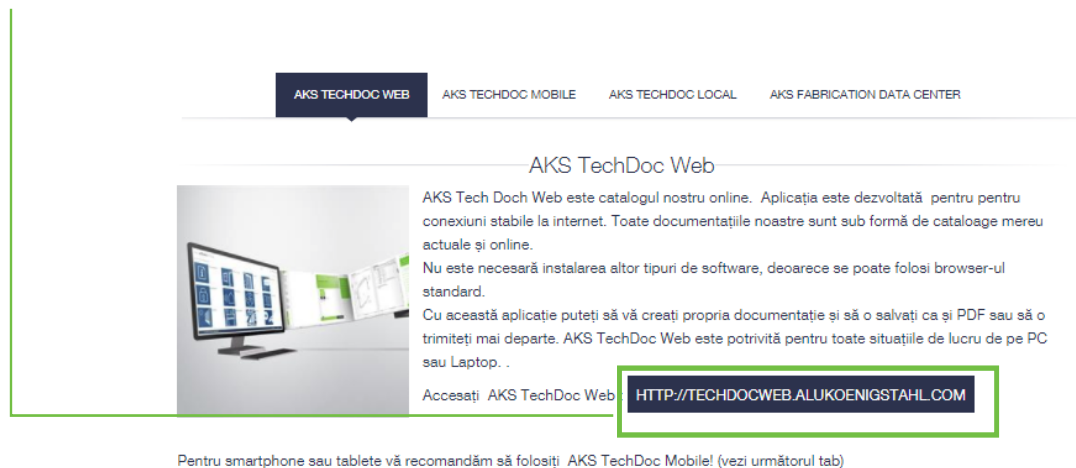

Numele dvs.de
utilizator pentru
AKS TechDoc

Pentru terminale mobile (smartphone, tablete): De unde descarc AKS TechDocMobile App?
AppStore iOS (für iPad, iPad mini, iPhone)
GooglePlayStore Android
AKS Homepage Microsoft
Pentru informații despre aplicațiile AKS TecDoc vă rugăm să vizitați [Documentația TechDoc](#)

Pasul 6

Dați clic pe linkul marcat cu bleumarin, care vă va conduce spre pagina AKS TechDoc

<http://techdocweb.alukoenigstahl.com>

Pasul 7

Introduceți numele dvs. de utilizator pentru AKS TechDoc. Numele de utilizator pentru AKS TechDoc l-ati primit prin e-mailul de confirmare (vezi pasul 4).

Parola: Parola dvs. personală pentru pagina de internet Alukönigstahl.

The image shows the login form for AKS TechDoc. The form is titled 'Anmelden'. It contains two input fields: 'AKS TechDoc Benutzername' and 'Kennwort'. Below the input fields, there are two buttons: '> Anmelden' and '> Kennwort vergessen'.