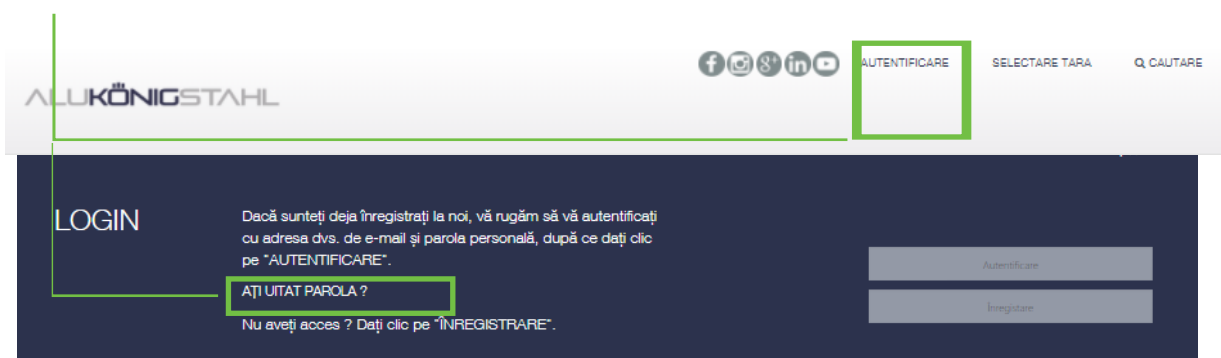

Ați uitat datele de acces? – ce e de făcut ?

Dacă ați uitat sau ați pierdut datele de acces (parolă, nume de utilizator AKS TechDoc – recuperarea lor se face foarte simplu.

Ați uitat parola pentru pagina de internet Alukönigstahl.ro?

- ➔ www.alukoenigstahl.ro
- ➔ Dați clic pe „AUTENTIFICARE” și apoi pe
- ➔ „AȚI UITAT PAROLA? ”
- ➔ Introduceți adresa de email cu care v-ați înregistrat